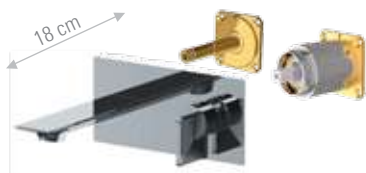

ANR632P

Miscelatore monocomando da incasso per lavabo, su doppia piastra.
Lunghezza bocca: 18 cm.
Built-in single-lever basin mixer with two separate plates. Spout length: 18 cm.

ANR632L

Miscelatore monocomando a incasso per lavabo, con piastra rettangolare.
Lunghezza bocca: 23 cm.
Single-lever built-in basin mixer, with rectangular wall flange. Spout length: 23 cm.

ANR632PL

Miscelatore monocomando da incasso per lavabo, su doppia piastra.
Lunghezza bocca: 23 cm.
Built-in single-lever basin mixer with two separate plates. Spout length: 23 cm.

ANR655L

Miscelatore monocomando lavabo due fori, con bocca L. Scarico non incluso.
Two holes single-lever washbasin mixer, with L spout. Waste not included.

ANR632KB

Miscelatore monocomando a incasso per lavabo, con piastra in ottone, lunghezza bocca 18 cm, da abbinare al box incasso.
Single-lever built-in basin mixer, with wall flange in brass, spout length 18 cm, to use with the built-in box.