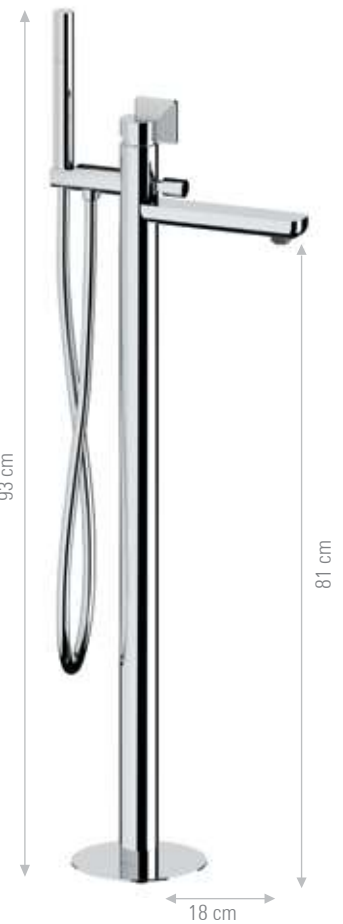

CR FIN A FIN B

ANR645BP4DC

Miscelatore incasso per shut-off comprensivo di doccia-shut-off art. 1004DC, supporto doccia-presa acqua, tutto in ottone cromato e flessibile doccia cm 120 in acciaio inox.
Built-in shower mixer set including :shut-off art. 1004DC, shower holder-water punch on flange, all in c.p. brass and shower flexible cm 120 in stainless steel.

CR FIN A FIN B

BOCCHE - SPOUTS

AI4704

Bocca incasso.
Built-in spout.

CR FIN A FIN B

AI4704L

Bocca incasso.
Built-in spout.

CR FIN A FIN B

MISCELATORI VASCA E DOCCIA - SHOWER AND BATH MIXERS

ANR678

Miscelatore vasca da pavimento con deviatore e kit doccia in ottone ad 1 funzione.
Free standing bath mixer floor mounting with diverter and 1-function brass hand shower kit.

CR FIN A FIN B

□ □ □ 2 VIE - 2-WAY □ □ □

ANR700D2

Set miscelatore a incasso a 2 vie per vasca/doccia su piastra unica rettangolare, include miscelatore monocomando, deviatore a 2 uscite, bocca a muro. Da completare con una seconda uscita acqua.
2-way built-in mixer set for bathtub / shower on single rectangular plate, including single-lever mixer, 2-way diverter, wall spout. To be completed with a second water outlet.