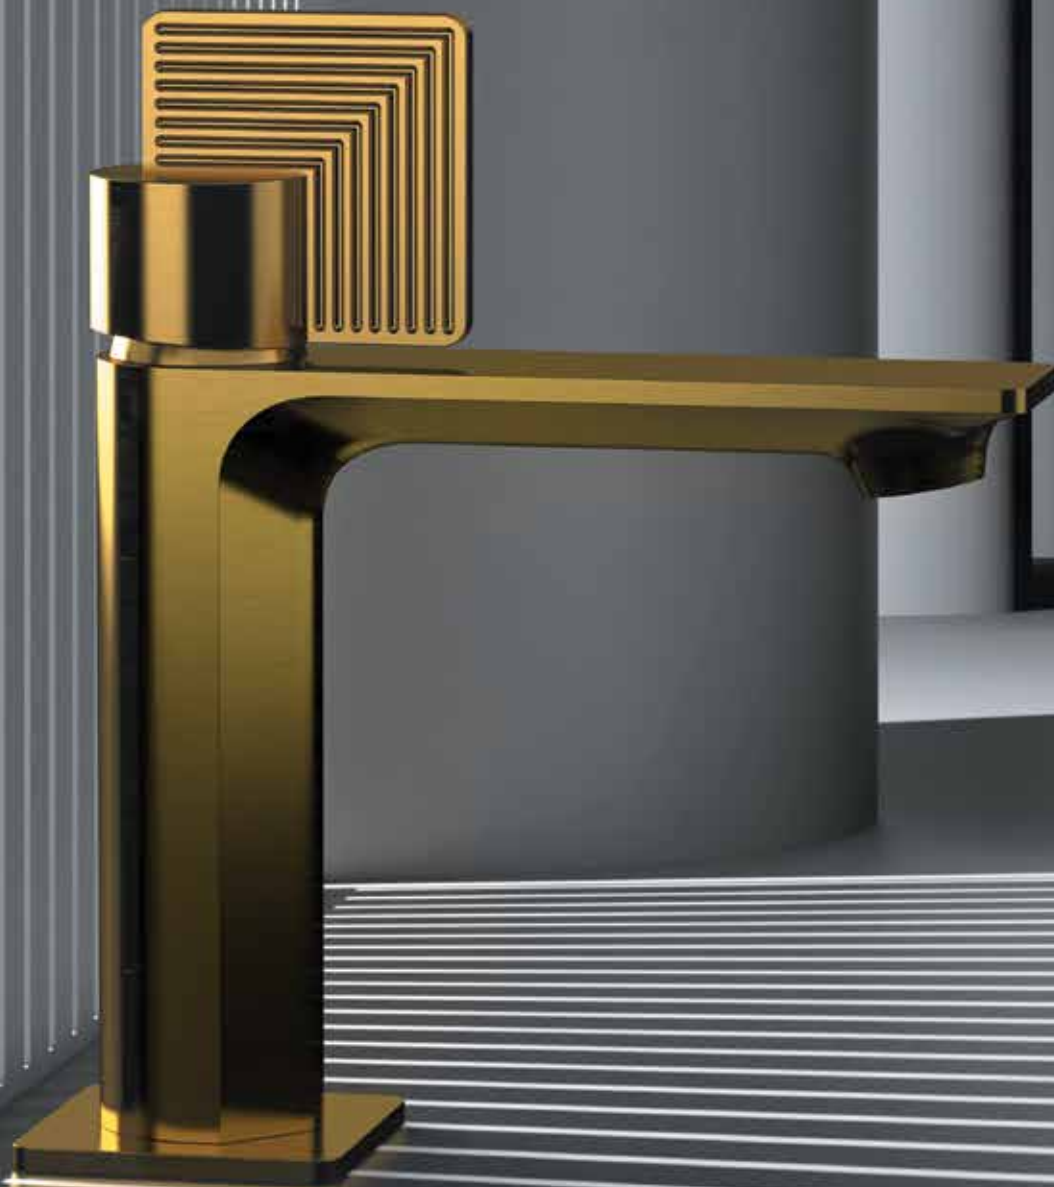

DANIEL
RUBINETTERIE
MILANO

ATTRACTION
STELLAR

ATTRACTION STELLAR

DANIEL
RUBINETTERIE
MILANO

ANR632P

Col suo design esclusivo e raffinato fatto di linee sinuose e di cura nei dettagli, la linea di rubinetteria STELLAR della nuova collezione Daniel "ATTRACTION" si ispira al concetto di "giardino labirinto", simbolo antico che rappresenta la ricerca dell'infinito e l'esplorazione.

With its exclusive and refined design of sinuous lines and attention to detail, the STELLAR faucet line of the new Daniel 'ATTRACTION' collection is inspired by the concept of the 'labyrinth garden', an ancient symbol representing the search for infinity and exploration.