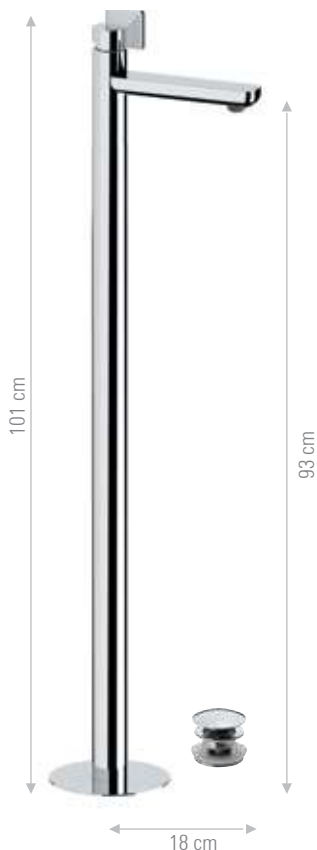

ANR632P

Miscelatore monocomando da incasso per lavabo, su doppia piastra.
Lunghezza bocca: 18 cm.
Built-in single-lever basin mixer with two separate plates. Spout length: 18 cm.

ANR632L

Miscelatore monocomando a incasso per lavabo, con piastra rettangolare.
Lunghezza bocca: 23 cm.
Single-lever built-in basin mixer, with rectangular wall flange. Spout length: 23 cm.

ANR632PL

Miscelatore monocomando da incasso per lavabo, su doppia piastra.
Lunghezza bocca: 23 cm.
Built-in single-lever basin mixer with two separate plates. Spout length: 23 cm.

ANR655L

Miscelatore monocomando lavabo due fori, con bocca L. Scarico non incluso.
Two holes single-lever washbasin mixer, with L spout. Waste not included.

ANR688

Miscelatore monocomando lavabo da pavimento con click-clack e troppo pieno.
Single-lever mixer floor mounting with click-clack and overflow.

CR FIN A FIN B

LAVABO BOX INCASSO BUILT-IN BOX WASHBASIN MIXER

ANR632KB

Miscelatore monocomando a incasso per lavabo, con piastra in ottone, lunghezza bocca 18 cm, da abbinare al box incasso.
Single-lever built-in basin mixer, with wall flange in brass, spout length 18 cm, to use with the built-in box.